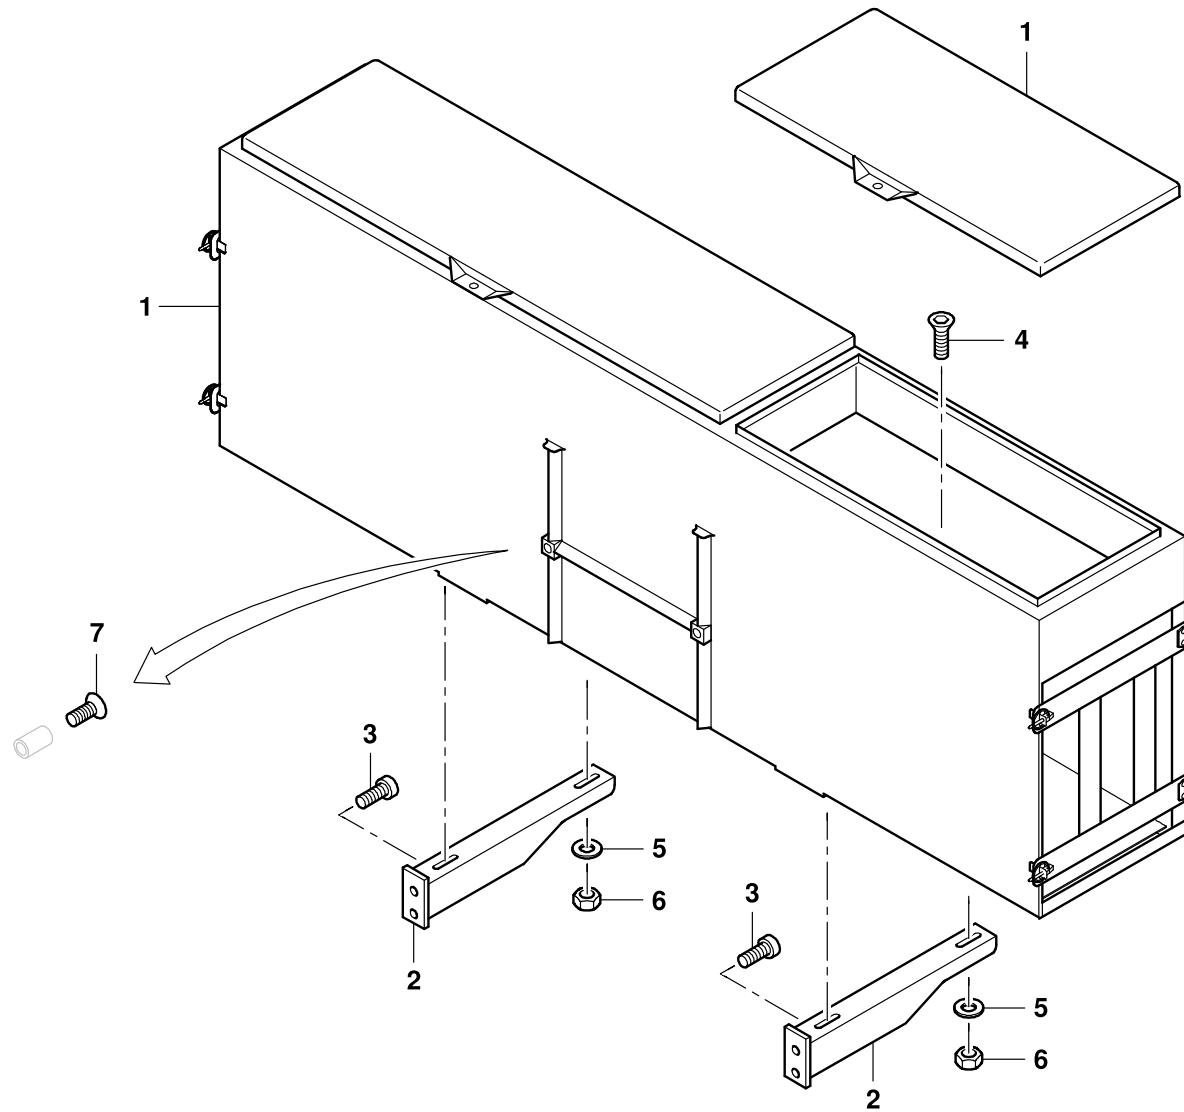

**GROVE**STAUKISTE 2,5 M KPL.  
STORAGE BOX 2.5 M CPL.BILDTADEL  
PICTORIAL DISPLAYGMK 3050  
BE 750  
G 034

205.09

3155776-ETL A

1/1

3155776-A-BL01-20509-0000